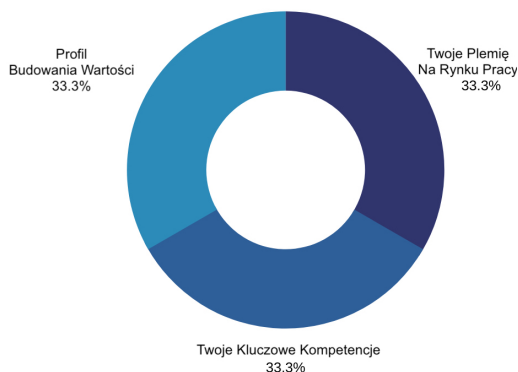

Program Zmiany Ścieżki Kariery Ontology of Value™ (Ontologia Wartości) — Edycja Dla Osób Aktywnych Zawodowo —

SZKOLENIE
W JĘZYKU
ANGIELSKIM

Intensywny Program Rozwoju Kariery
Dla Osób, Które Poszukują Zmiany W Życiu Zawodowym

Odkryj swoją **przewagę konkurencyjną** na rynku pracy, poznaj strategię poszukiwania i obejmowania **atrakcyjnych stanowisk pracy**, i rozpocznij z nami swoją **nową karierę!**

Program Zmiany Ścieżki Kariery Ontology of Value™ to intensywny program treningowy, skrojony dla osób aktywnych zawodowo, które potrzebują gruntownej zmiany z swoim życiem zawodowym.